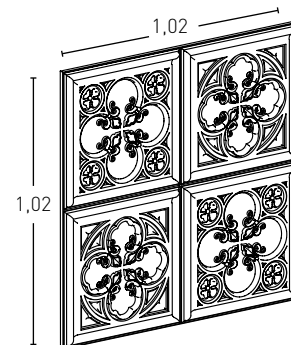

1005

- **EN** Rusty
- **FR** Oxié
- **DE** Rost
- **I** Ossido

PR